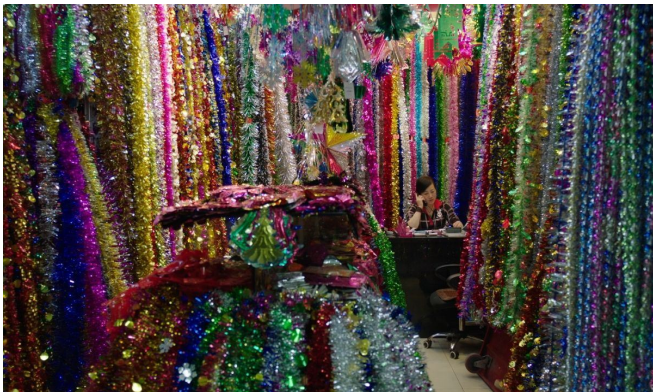

Maurice Rocher,
Maire-oiseau, acrylique sur toile, 1974,
75,5cm x63cm, musée Sandelin