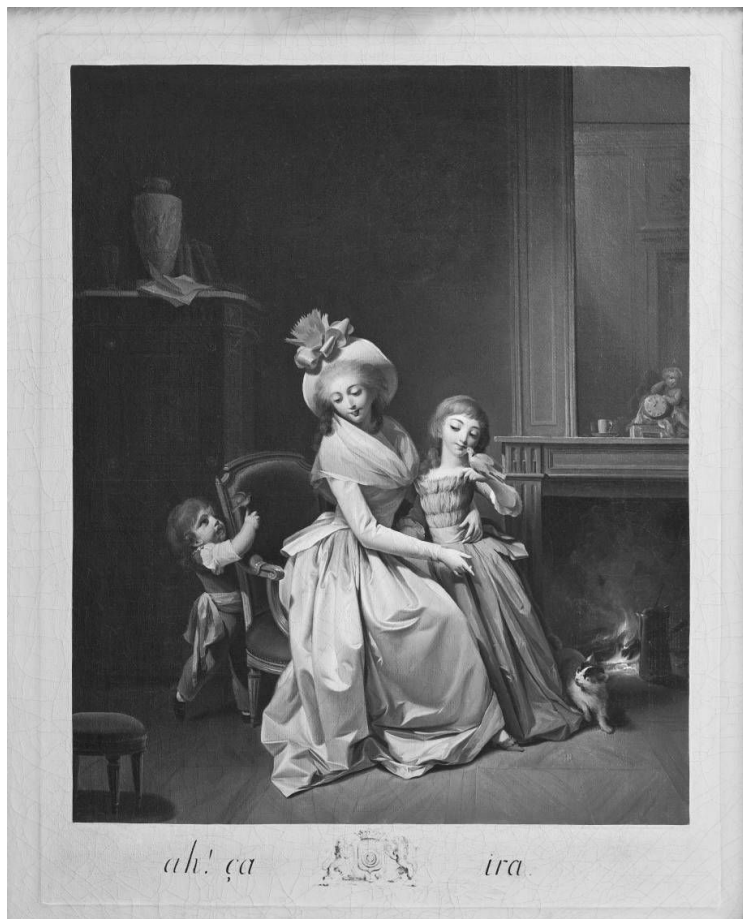

Des pistes pour les espace rencontre avec l'oeuvre d'art

CARAMBOLAGES

www.musees-saint-omer.fr

GRAND LARGE — HAUTS-DE-FRANCE

Vanité / Objets

Philippe Favier
Adieu Berthe, 1985
eau-forte sur cuivre tirée sur vélin
d'Arches, 38 x 28 cm.
dans la série *Capitaine Coucou*, 1985
série gravée sur les presses de
l'Atelier de l'Alma, Lyon, album de 12
estampes réalisées sur fonds de
boîtes de conserve
Collection Frac Grand Large — Hauts-de-France

Pipe à décor polychrome à fourneau
représentant une tête de mort, Saint-Omer,
manufacture Duménil Leurs, Musée Sandelin

Saint Jérôme méditant,
d'après Quentin Metsys,
huile sur bois, 80,7x103,3 cm,
fin 15e ou début 16e,
Saint-Omer, Musée Sandelin

Portrait / Femme/ Univers clos/ Énigme/ Ambiguïté/
Inquiétude/ Décryptage

Annika von Hausswolf, *stihl*, 2004
Collection Frac Grand Large —
Hauts-de-France

<https://www.fracgrandlarge-hdf.fr/app/uploads/2020/12/VON-HAUSSWOLFF-Annika-.pdf>

Louis Léopold Boilly, *ah ! ça ira* ,
1789, 46x58cm huile sur toile,
Saint-Omer, Musée Sandelin

Gaétane Lheureux, enseignante missionnée DAAC au musée Sandelin de Saint-Omer

**Autoportrait/ Jouer avec le spectateur, l'inviter dans l'œuvre
/ Jouer avec le regard et la perception de l'espace**