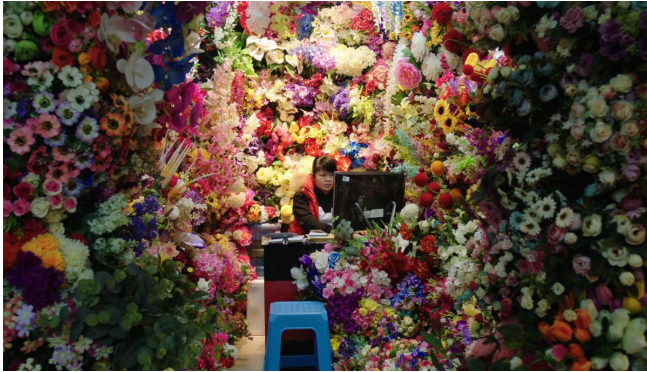

Objet et relation à l'être humain /Satire / Dissolution de l'humain

Mika Rottenberg

A O
U C
R H
I E
C R
E

Mika ROTTENBERG, *Cosmic Generator I & II*
2017, Photographies issues d'une vidéo 30 x 52,5 cm
Collection Frac Grand Large — Hauts-de-France